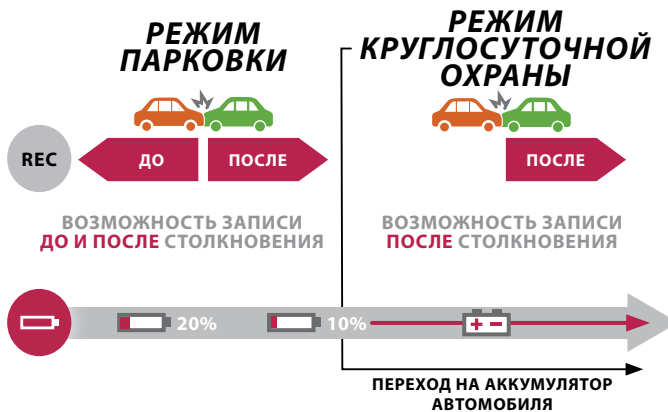

РЕЖИМ КРУГЛОСУТОЧНОЙ ОХРАНЫ**

Кроме режима парковки имеется режим круглосуточной охраны. Если в этом режиме разряжается встроенная батарея видеорегиистратора, он переключается на аккумулятор автомобиля, поэтому наблюдение можно вести непрерывно круглый год.