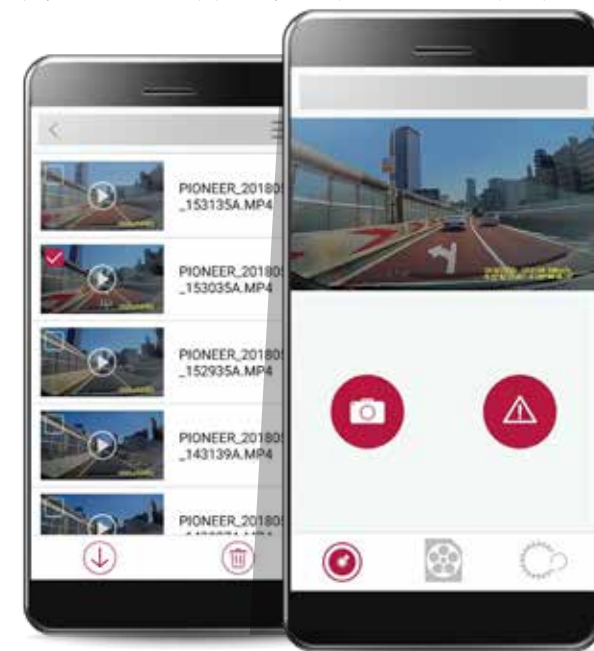

WI-FI

Встроенный передатчик Wi-Fi для подключения к смартфону с помощью эксклюзивного приложения от Pioneer.* Вы сможете посмотреть запись и настроить видеорегиистратор на экране совместимого смартфона iPhone или Android™.

*Требуется совместимый смартфон. Доступность приложения зависит от страны проживания.